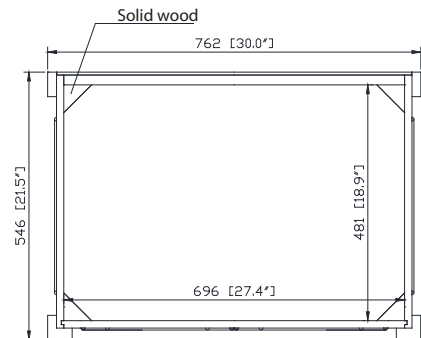

Avanity

BRISTOL-V30-LG
BRISTOL-V30-NB
BRISTOL-V30-WT

Features

- Solid wood frame
- MDF panels
- 2 soft-close doors
- 1 adjustable shelf
- Brushed nickel finish hardware
- Adjustable height levelers

Colors / Couleurs

- Light Gray / Gris clair
- Navy Blue / Bleu marin
- White / Blanc

Nominal Dimension / Dimension Nominale

• 30W x 21.5D x 34H inches | 762 x 546 x 864 mm

Product Diagrams / Diagrammes Produit

Caractéristiques

- Cadre en bois massif
- Panneaux MDF
- 2 portes à fermeture douce
- 1 étagère réglable
- Quincaillerie au fini nickel brossé
- Niveleurs de hauteur réglables

Side / Côté

Top / Haut