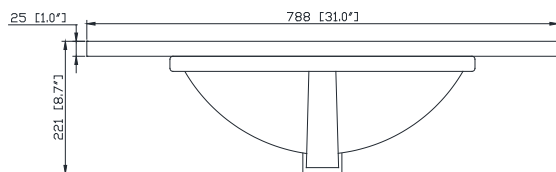

## Nominal Dimension / Dimension Nominale

• 30W x 21.5D x 34H inches | 762 x 546 x 864 mm

## Caractéristiques

- Découpe supérieure pour évier rectangulaire encastré simple
- Haut pré-percé pour robinet large de 8 "
- Dosseret de 4 "inclus

## Nominal Dimension / Dimension Nominale

- 31W x 22D x 8.7H inches | 788 x 560 x 221 mm

## Product Diagrams / Diagrammes Produit

Top / Haut

Front / De face

Side / Côté