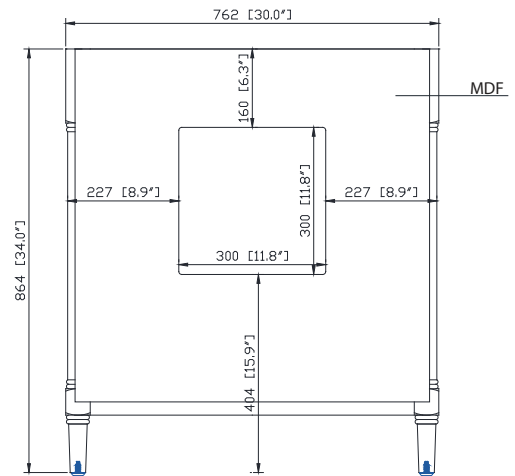

Back / Derrière