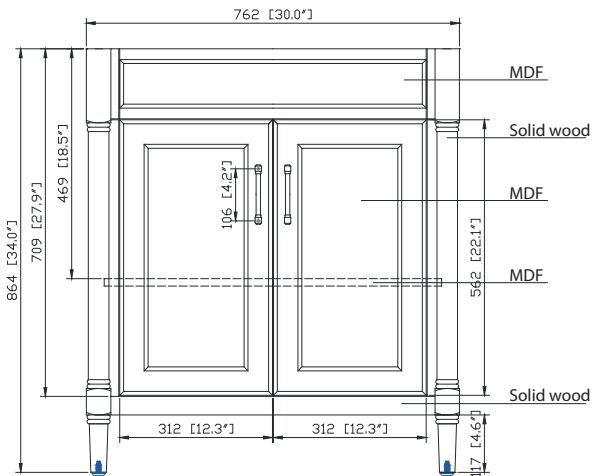

Avanity

BRISTOL-V30-LG
BRISTOL-V30-NB
BRISTOL-V30-WT

Features

- Solid wood frame
- MDF panels
- 2 soft-close doors
- 1 adjustable shelf
- Brushed nickel finish hardware
- Adjustable height levelers

Colors / Couleurs

- Light Gray / Gris clair
- Navy Blue / Bleu marin
- White / Blanc

Nominal Dimension / Dimension Nominale

• 30W x 21.5D x 34H inches | 762 x 546 x 864 mm

Product Diagrams / Diagrammes Produit

Caractéristiques

- Cadre en bois massif
- Panneaux MDF
- 2 portes à fermeture douce
- 1 étagère réglable
- Quincaillerie au fini nickel brossé
- Niveleurs de hauteur réglables

Front / Devant