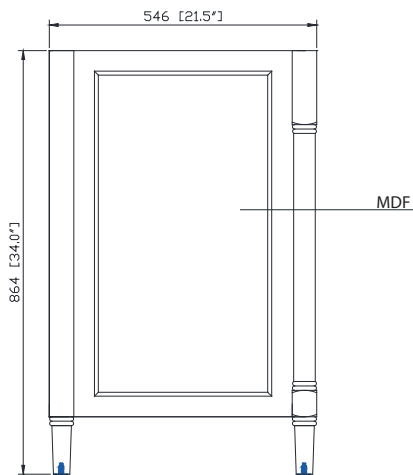

## Nominal Dimension / Dimension Nominale

• 30W x 21.5D x 34H inches | 762 x 546 x 864 mm

## Caractéristiques

- Cadre en bois massif
- Panneaux MDF
- 2 portes à fermeture douce
- 1 étagère réglable
- Quincaillerie au fini nickel brossé
- Niveleurs de hauteur réglables

Front / Devant

Back / Derrière

## Caractéristiques

- Découpe supérieure pour évier rectangulaire encastré simple
- Haut pré-percé pour robinet large de 8 "
- Dosseret de 4 "inclus

## Nominal Dimension / Dimension Nominale

- 31W x 22D x 8.7H inches | 788 x 560 x 221 mm