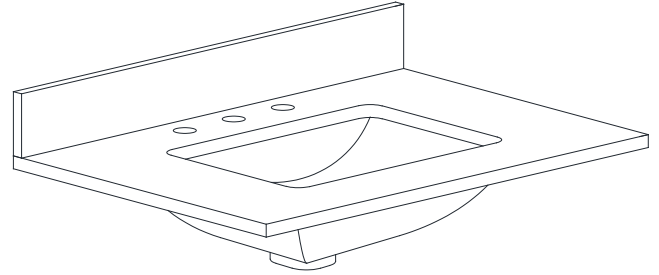

Avanity

EUT31CW-RS
SUT31CW-RS

Features

- Top cutout for single undermount Rectangular Sink
- Top pre-drilled for 8" widespread faucet
- 4" backsplash included

Caractéristiques

- Découpe supérieure pour évier rectangulaire encastré simple
- Haut pré-percé pour robinet large de 8 "
- Dosseret de 4 "inclus

Colors / Couleurs

- Cala White / Cala Blanc
- Carrara White / Blanc de Carrare

Nominal Dimension / Dimension Nominale

- 31W x 22D x 8.7H inches | 788 x 560 x 221 mm