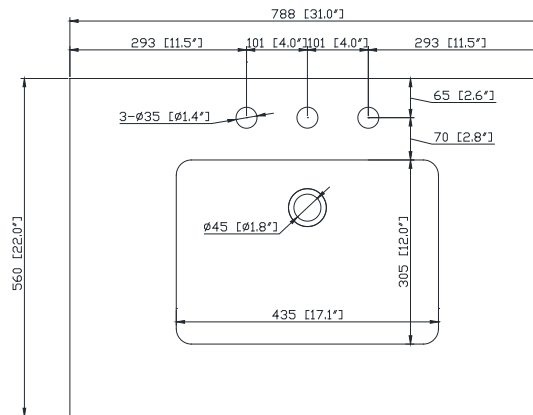

Product Diagrams / Diagrammes Produit

Top / Haut