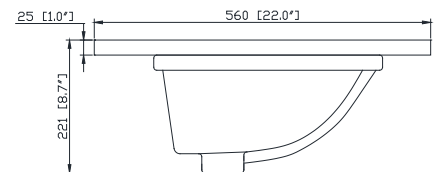

## Nominal Dimension / Dimension Nominale

• 30W x 21.5D x 34H inches | 762 x 546 x 864 mm

## Caractéristiques

- Découpe supérieure pour évier rectangulaire encastré simple
- Haut pré-percé pour robinet large de 8 "
- Dosseret de 4 "inclus

## Nominal Dimension / Dimension Nominale

- 31W x 22D x 8.7H inches | 788 x 560 x 221 mm

## Product Diagrams / Diagrammes Produit

Top / Haut

Front / De face

Side / Côté