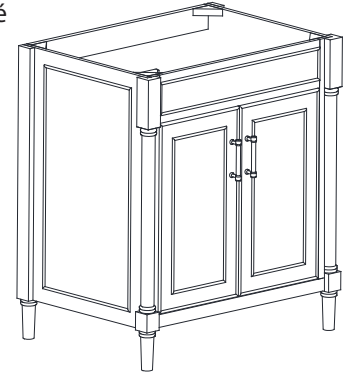

## Features

- Solid wood frame
- MDF panels
- 2 soft-close doors
- 1 adjustable shelf
- Brushed nickel finish hardware
- Adjustable height levelers

## Nominal Dimension / Dimension Nominale

• 30W x 21.5D x 34H inches | 762 x 546 x 864 mm

## Caractéristiques

- Cadre en bois massif
- Panneaux MDF
- 2 portes à fermeture douce
- 1 étagère réglable
- Quincaillerie au fini nickel brossé
- Niveleurs de hauteur réglables

Front / Devant

Back / Derrière

## Nominal Dimension / Dimension Nominale

- 31W x 22D x 8.7H inches | 788 x 560 x 221 mm